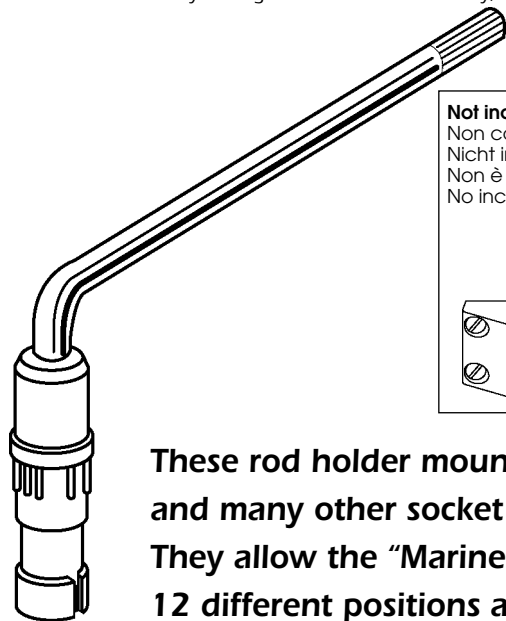

Fits Scotty® /Striker Grip Rod Holder Sockets

Scotty is a registered Trademark of Scotty, Inc.

These rod holder mounts fit the popular Scotty® and many other socket type rod holder mounts. They allow the "Marine Kettle"® to be locked in 12 different positions and quickly disconnects for easy storage without tools. Rod holder sockets not included.

18-8 stainless steel & durable all-weather plastic

- F** MONTANT DE TIGE TYPE SCOTTY® POUR "MARINE KETTLE"® BARBECUE
 Ce montant en acier inoxydable 18-8 est compatible avec les socles de maintien de lignes de type "Scotty"®. Autorise les rotations et permet de régler le niveau. Elle se détache rapidement et sans outil pour un rangement facile.
- D** SCOTTY® HALTERUNG FÜR ANGLRUTENHALTER FÜR "MARINE KETTLE"® BARBEQUE-GRILL
 Dieser Halterung aus rostfreiem 18-8 Stahl paßt in die populären "Scotty"®- Halter-Hülsen für Angelruten. Höhen-und Seitenverstellbar. Leichte Demontage ohne Werkzeuge für kompakte Verstaueung.
- I** SCOTTY® MONTATURA PER PRESA ESCHER PER PESCI PER "MARINE KETTLE"® BARBECUE
 Questa montatura in acciaio inossidabile 18-8 può essere inserita nelle presa modello reggi asta "Scotty"®. Può essere aggiustata in altezza e posizionata per rotazione. Si smonta facilmente senza bisogno di attrezzi ed e' facile da stivare.
- E** SCOTTY® MONTAJE PARA SOPORTES DE VARILLAS DE PESCAR PARA "MARINE KETTLE"® BARBACOA
 Este montaje de acero inoxidable 18-8 se ajusta dentro del popular soporte de tipo varilla "Scotty"®. Este permite ajustar el nivel y rotarlo a 12 posiciones. Se desconecta rápidamente sin herramientas para su fácil almacenaje.