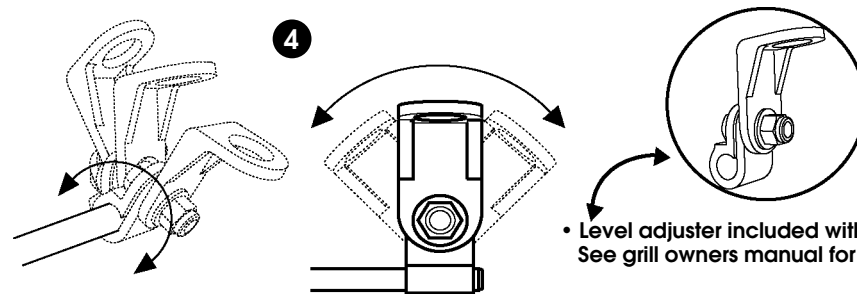

Fits Scotty® /Striker Grip Rod Holder Sockets

Scotty is a registered Trademark of Scotty, Inc.

These rod holder mounts fit the popular Scotty® and many other socket type rod holder mounts. They allow the "Marine Kettle"® to be locked in 12 different positions and quickly disconnects for easy storage without tools. Rod holder sockets not included.

18-8 stainless steel & durable all-weather plastic

- F** MONTANT DE TIGE TYPE SCOTTY® POUR "MARINE KETTLE"® BARBECUE
 Ce montant en acier inoxydable 18-8 est compatible avec les socles de maintien de lignes de type "Scotty"®. Autorise les rotations et permet de régler le niveau. Elle se détache rapidement et sans outil pour un rangement facile.
- D** SCOTTY® HALTERUNG FÜR ANGLRUTENHALTER FÜR "MARINE KETTLE"® BARBEQUE-GRILL
 Dieser Halterung aus rostfreiem 18-8 Stahl paßt in die populären "Scotty"®- Halter-Hülsen für Angelruten. Höhen-und Seitenverstellbar. Leichte Demontage ohne Werkzeuge für kompakte Verstaueung.
- I** SCOTTY® MONTATURA PER PRESA ESCHER PER PESCI PER "MARINE KETTLE"® BARBECUE
 Questa montatura in acciaio inossidabile 18-8 può essere inserita nelle presa modello reggi asta "Scotty"®. Può essere aggiustata in altezza e posizionata per rotazione. Si smonta facilmente senza bisogno di attrezzi ed e' facile da stivare.
- E** SCOTTY® MONTAJE PARA SOPORTES DE VARILLAS DE PESCAR PARA "MARINE KETTLE"® BARBACOA
 Este montaje de acero inoxidable 18-8 se ajusta dentro del popular soporte de tipo varilla "Scotty"®. Este permite ajustar el nivel y rotarlo a 12 posiciones. Se desconecta rápidamente sin herramientas para su fácil almacenaje.