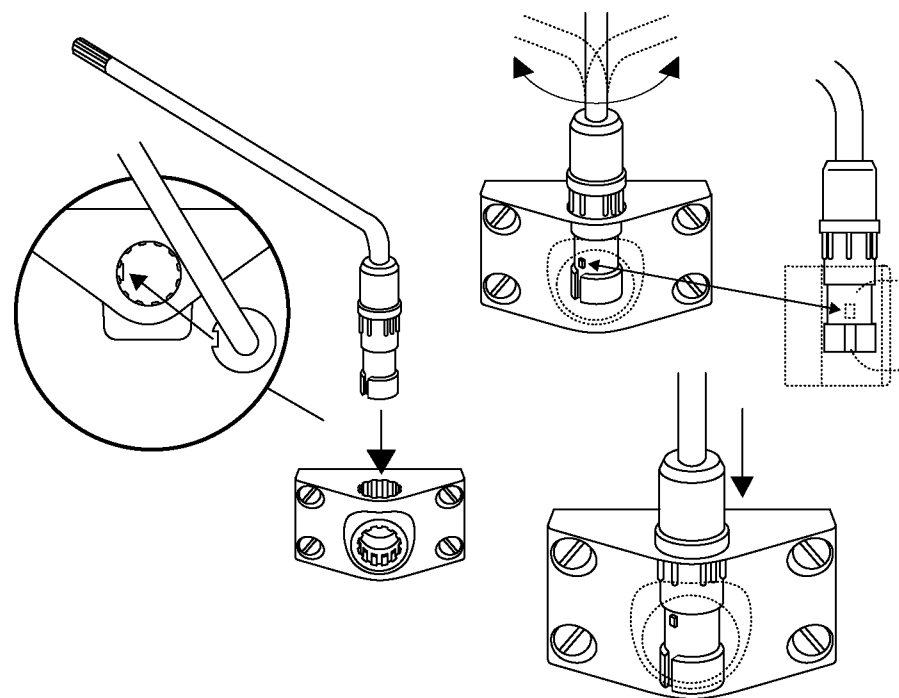

Fits Scotty® /Striker Grip Rod Holder Sockets

Scotty is a registered Trademark of Scotty, Inc.

These rod holder mounts fit the popular Scotty® and many other socket type rod holder mounts. They allow the "Marine Kettle"® to be locked in 12 different positions and quickly disconnects for easy storage without tools. Rod holder sockets not included.

18-8 stainless steel & durable all-weather plastic

- F** MONTANT DE TIGE TYPE SCOTTY® POUR "MARINE KETTLE"® BARBECUE
 Ce montant en acier inoxydable 18-8 est compatible avec les socles de maintien de lignes de type "Scotty"®. Autorise les rotations et permet de régler le niveau. Elle se détache rapidement et sans outil pour un rangement facile.
- D** SCOTTY® HALTERUNG FÜR ANGLRUTENHALTER FÜR "MARINE KETTLE"® BARBEQUE-GRILL
 Dieser Halterung aus rostfreiem 18-8 Stahl paßt in die populären "Scotty"®- Halter-Hülsen für Angelruten. Höhen-und Seitenverstellbar. Leichte Demontage ohne Werkzeuge für kompakte Verstaueung.
- I** SCOTTY® MONTATURA PER PRESA ESCHER PER PESCI PER "MARINE KETTLE"® BARBECUE
 Questa montatura in acciaio inossidabile 18-8 può essere inserita nelle presa modello reggi asta "Scotty"®. Può essere aggiustata in altezza e posizionata per rotazione. Si smonta facilmente senza bisogno di attrezzi ed e' facile da stivare.
- E** SCOTTY® MONTAJE PARA SOPORTES DE VARILLAS DE PESCAR PARA "MARINE KETTLE"® BARBACOA
 Este montaje de acero inoxidable 18-8 se ajusta dentro del popular soporte de tipo varilla "Scotty"®. Este permite ajustar el nivel y rotarlo a 12 posiciones. Se desconecta rápidamente sin herramientas para su fácil almacenaje.