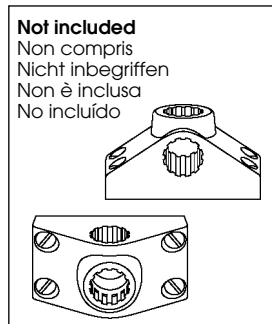

Fits Scotty® /Striker Grip Rod Holder Sockets

Scotty is a registered Trademark of Scotty, Inc.

These rod holder mounts fit the popular Scotty® and many other socket type rod holder mounts. They allow the "Marine Kettle"® to be locked in 12 different positions and quickly disconnects for easy storage without tools. Rod holder sockets not included.

18-8 stainless steel & durable all-weather plastic

- F** MONTANT DE TIGE TYPE SCOTTY® POUR "MARINE KETTLE"® BARBECUE
 Ce montant en acier inoxydable 18-8 est compatible avec les socles de maintien de lignes de type "Scotty"®. Autorise les rotations et permet de régler le niveau. Elle se détache rapidement et sans outil pour un rangement facile.
- D** SCOTTY® HALTERUNG FÜR ANGLRUTENHALTER FÜR "MARINE KETTLE"® BARBEQUE-GRILL
 Dieser Halterung aus rostfreiem 18-8 Stahl paßt in die populären "Scotty"®- Halter-Hülsen für Angelruten. Höhen-und Seitenverstellbar. Leichte Demontage ohne Werkzeuge für kompakte Verstaueung.
- I** SCOTTY® MONTATURA PER PRESA ESCHER PER PESCI PER "MARINE KETTLE"® BARBECUE
 Questa montatura in acciaio inossidabile 18-8 può essere inserita nelle presa modello reggi asta "Scotty"®. Può essere aggiustata in altezza e posizionata per rotazione. Si smonta facilmente senza bisogno di attrezzi ed e' facile da stivare.
- E** SCOTTY® MONTAJE PARA SOPORTES DE VARILLAS DE PESCAR PARA "MARINE KETTLE"® BARBACOA
 Este montaje de acero inoxidable 18-8 se ajusta dentro del popular soporte de tipo varilla "Scotty"®. Este permite ajustar el nivel y rotarlo a 12 posiciones. Se desconecta rápidamente sin herramientas para su fácil almacenaje.