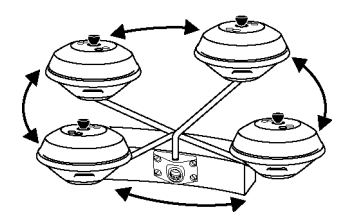

- Régler le niveau. Inclus avec le barbecue. Voir les instructions d'assemblage dans le manuel du propriétaire du barbecue.
- Nivellierung. Für Barbeque-Grill mitgeliefert. Siehe Barbeque-Grill Handbuch für Installierungsanweisungen.
- Adattatore di livello. Incluso con il barbecue. Vedere manuale del barbecue per l'installazione.
- Ajustador de nivel incluido con la barbacoa. Ver el manual del comprador de la barbacoa para su instalación.